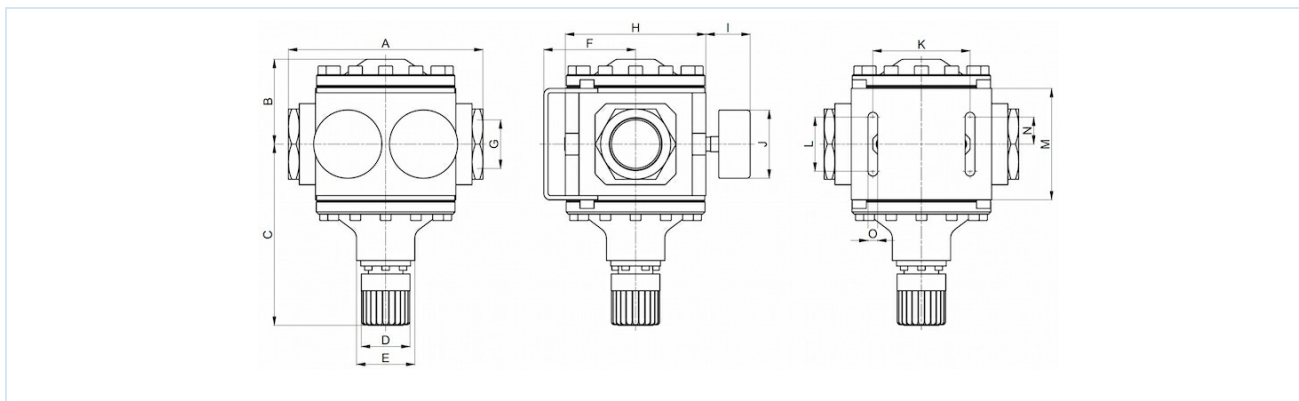

Regulator de presiune mare G11/2" și G2" Serie RE13

Tip constructiv	Regulator de presiune cu membrană cu evacuare secundară, Manometru pentru presiunea de ieșire și de intrare
Blocare	reglarea presiunii poate fi blocată prin apăsarea butonului rotativ
Racordare	G11/2"...G2" conform ISO228/1
Materiale	Carcasă Aluminiu, Membrană și Con de supapă NBR - Alamă
Funcție	Reglarea presiunii secundare
Tip de fixare	Montaj în sistemul de conducte, Fixare pe perete cu ajutorul unui suport unghiular
Poziție de montaj	arbitrară
Mediu	aer comprimat filtrat
Temperatura mediului	-10...+60°C
Temperatura ambiantă	-10...+90°C
Presiune de intrare	max. 40bar
Domenii de reglare	0,5...6bar, 0,5...10bar, 0,5...16bar și 0,5...25bar
Direcția de curgere	este marcat printr-o săgeată
Conținutul livrării	inclusiv manometru

Desen dimensional

Racordare G	A	B	C	D	E	F	H	I	J	K	L	M	N	O	Greutate [aprox. kg]	Tip
G11/2"	180	78	170	45	54	85	130	41	63	90	50	103	25	9	7,2	RE13-112
G2"	160	78	170	45	54	85	130	41	63	90	50	103	25	9	6,6	RE13-20